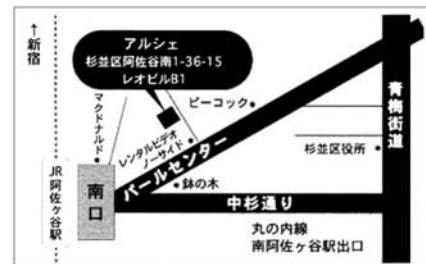

※★チームと☾チームは、出演者が異なります。※開場は、開演の30分前。入場整理券は配布いたしませんので、ご注意ください。